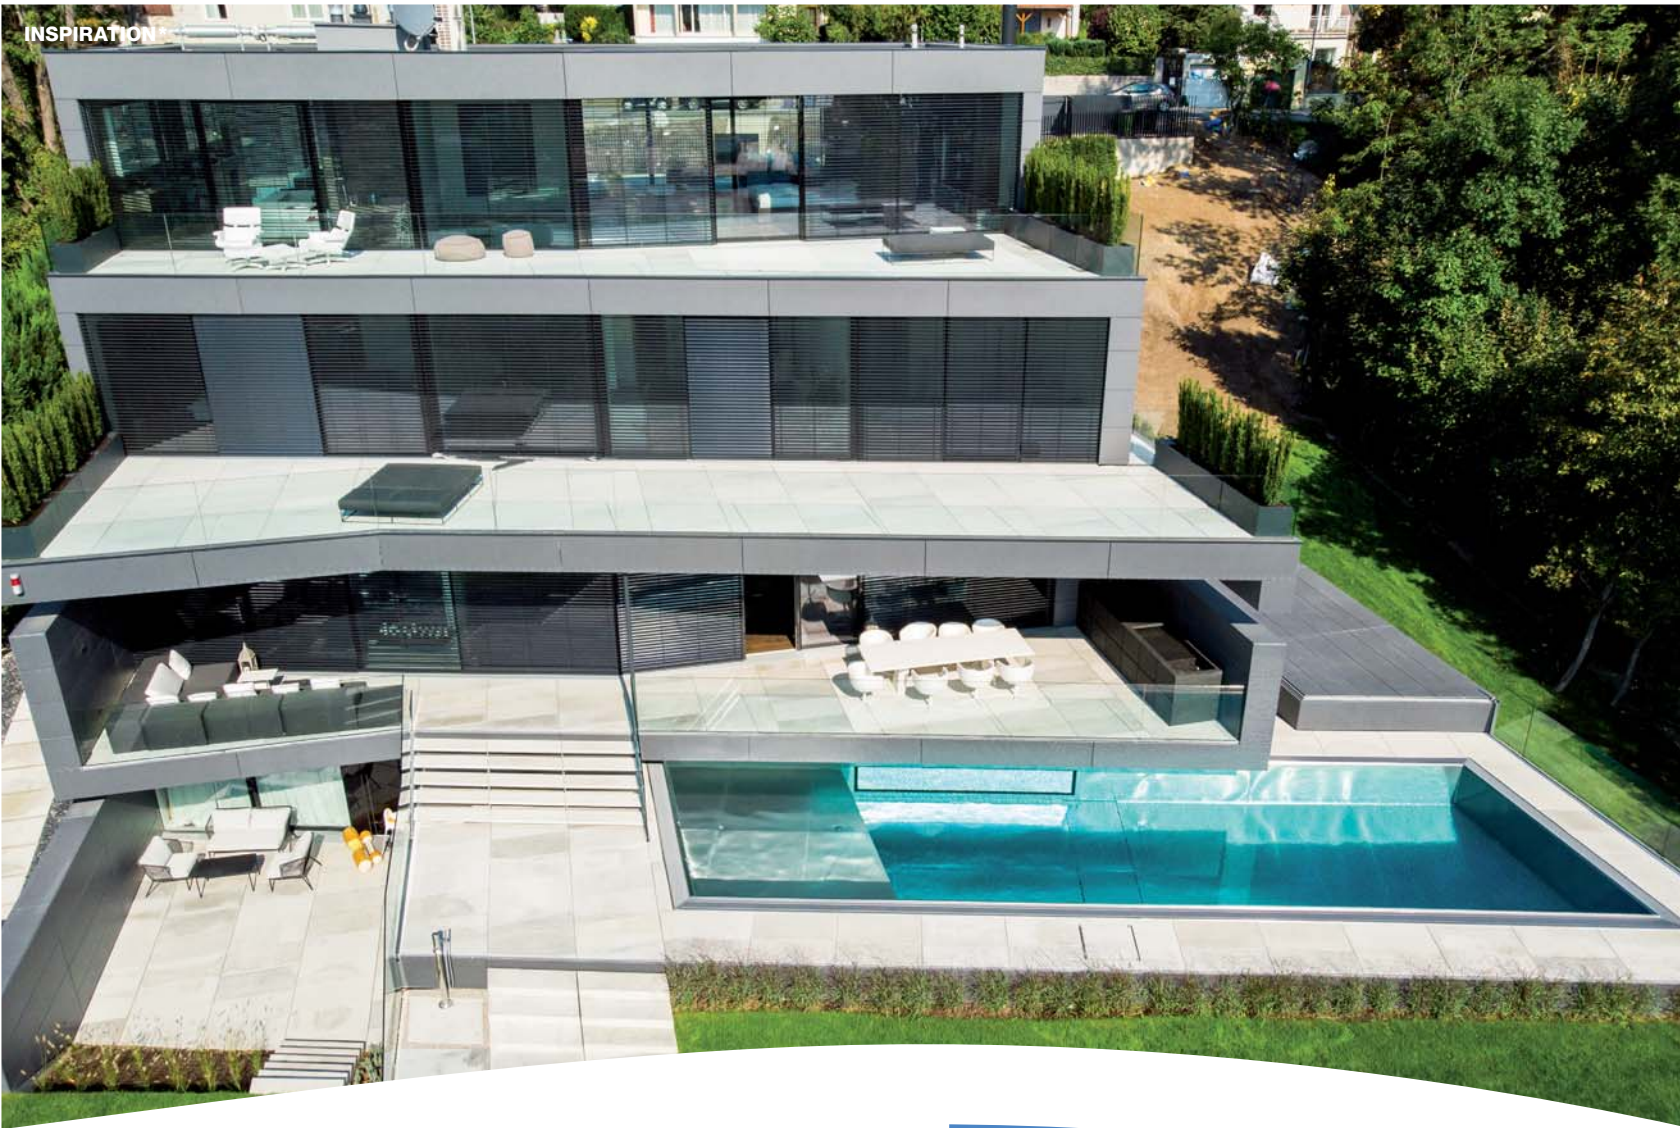

Bild oben
Das Wiener Anwesen bietet auf mehreren Ebenen Platz für Erholung.

Bild links oben
Edelstahl ist als Material für Schwimmbecken besonders langlebig und sieht darüber hinaus zeitlos elegant aus.

Bild links unten
Dank eines in das Becken integrierten Fensters kann der Bauherr sogar von der Garage aus das Wasser des Pools betrachten.

Bild rechts
Harmonisch führt das neue Schwimmbecken die versetzte Architektur des Wohnhauses weiter und bildet zugleich den klaren Mittelpunkt des Gartens.